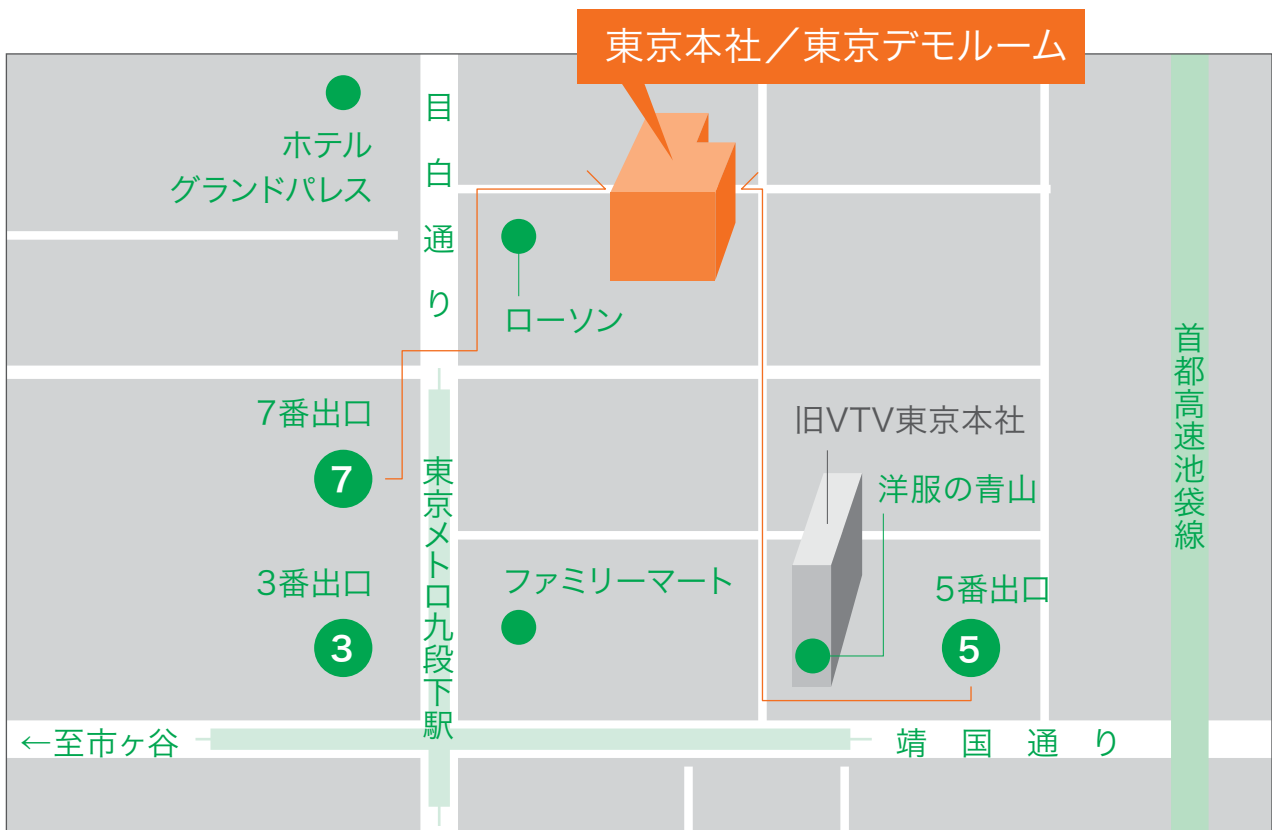

お客様各位

VTV ジャパン株式会社
〒102-0073
東京都千代田区九段北 1-11-11
第2フナトビル6階
TEL:03-5210-5021 FAX:03-5210-5022

VTV ジャパン株式会社のご案内

下記、九段下駅から弊社までのご案内となります。弊社へお越しの際はご参照いただけましたら幸いです。

何かございましたら、お気軽にお電話でお問い合わせください。

よろしくお願い致します。

東京メトロ東西線・半蔵門線、都営地下鉄新宿線

九段下駅 5番出口より徒歩3分

7番出口(東西線専用)より徒歩2分